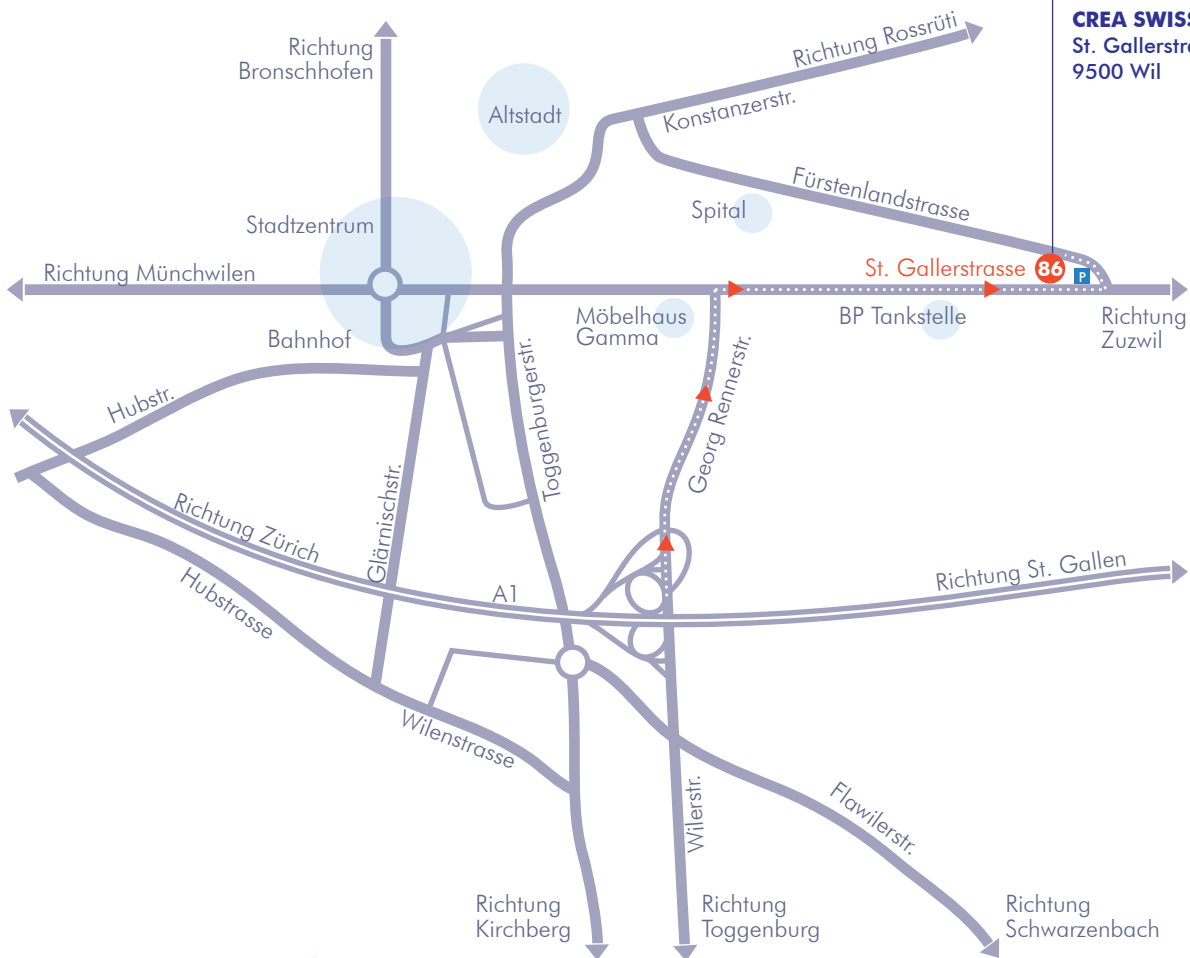

Wegbeschreibung von der A1:

Ausfahrt Wil

Links Richtung Stadtzentrum Wil / Zuzwil

Rechts Richtung Zuzwil / St.Gallen

CREA SWISS AG
St. Gallerstrasse 86
9500 Wil

CREA SWISS AG
St. Gallerstr. 86
9500 Wil

Telefon 071 913 33 00
Telefax 071 913 33 09